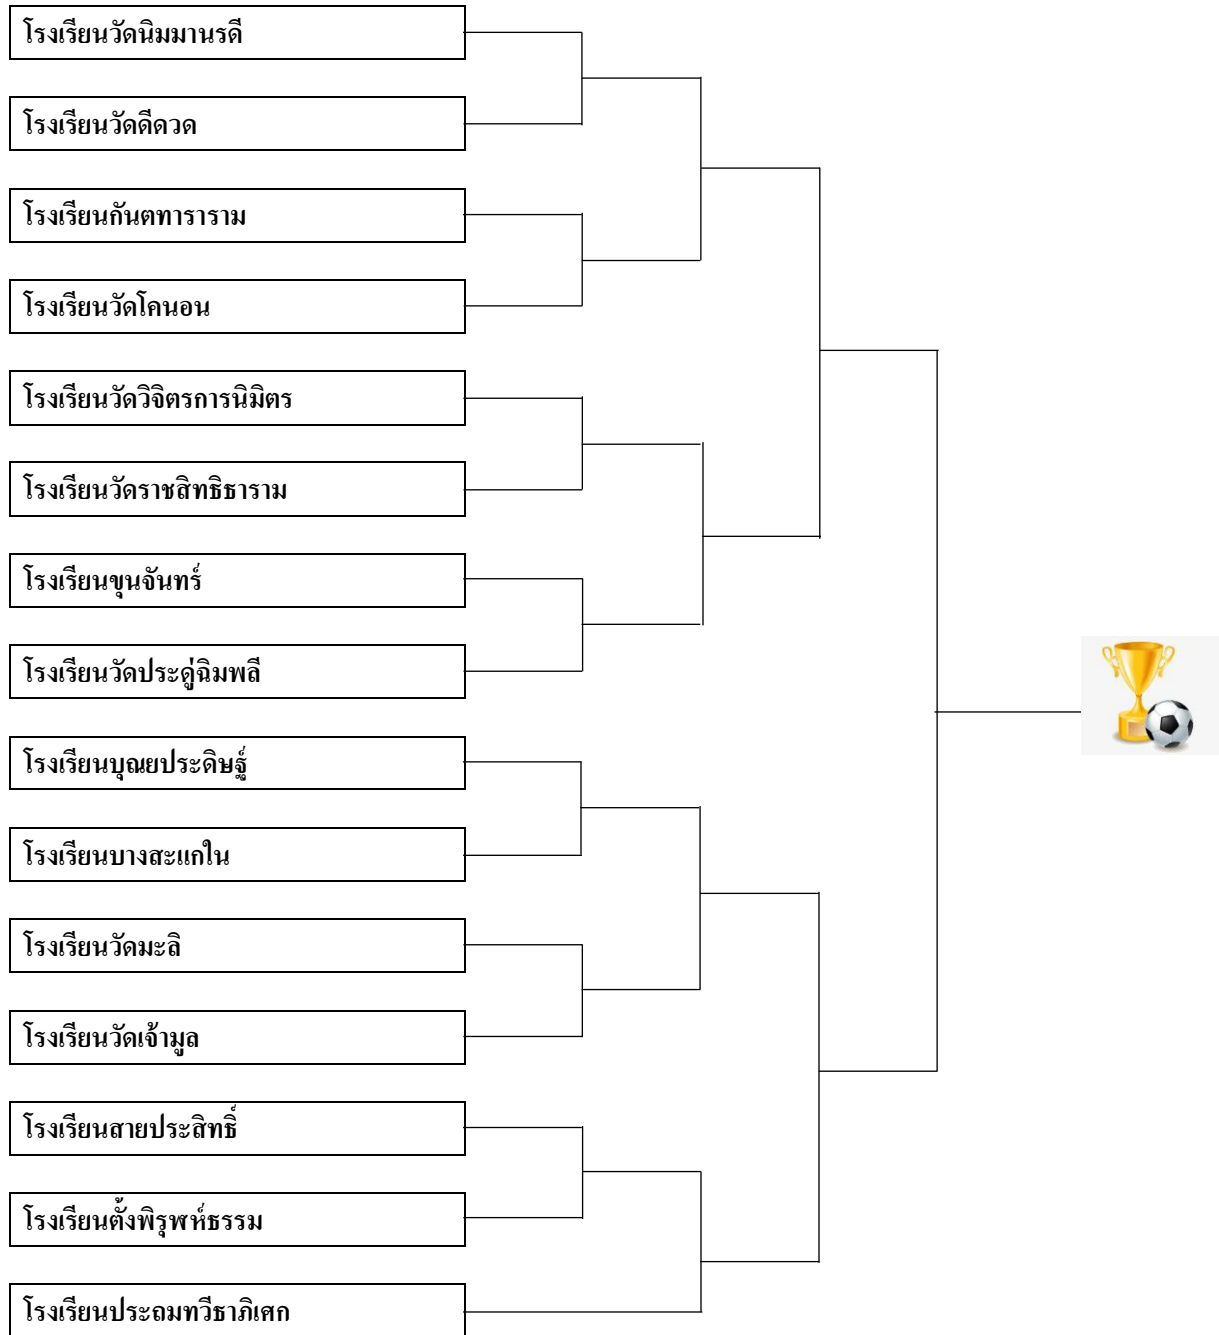

ตารางการแข่งขันกีฬาฟุตบอล “เปิดโลกการเรียนรู้สู่รั้วประตูในทรงธรรม”

ณ โรงเรียนวัดประตูในทรงธรรม

ตารางการแข่งขันกีฬาฟุตบอล “เปิดโลกการเรียนรู้สู่รั้วประตูในทรงธรรม”

ณ โรงเรียนวัดประตูในทรงธรรม

วันที่	คู่ที่	เวลา	รอบ	คู่แข่งชั้น	ผลการแข่งขัน
21 ก.พ.61	1	12.00 น.	รอบแรก	โรงเรียนวัดนิมมานรดี VS โรงเรียนวัดคิวดวด	
	2	12.40 น.	รอบแรก	โรงเรียนก้นตทาราราม VS โรงเรียนวัดโคกอน	
	3	13.20 น.	รอบแรก	โรงเรียนวัดวิจิตรการนิมิตร VS โรงเรียนวัดราชสิทธิธาราม	
	4	14.00 น.	รอบแรก	โรงเรียนขุนจันทร์ VS โรงเรียนวัดประดู่พิมพลี	
22 ก.พ.61	5	12.00 น.	รอบแรก	โรงเรียนบุญยประดิษฐ์ VS โรงเรียนบางสะแกใน	
	6	12.40 น.	รอบแรก	โรงเรียนวัดมะลิ VS โรงเรียนวัดเจ้ามูล	
	7	13.20 น.	รอบแรก	โรงเรียนสายประสิทธิ์ VS โรงเรียนตั้งพิรุพห้ธรรม	
	8	14.00 น.	รอบแรก	โรงเรียนประถมทวีธาภิเศก VS Bye	
23 ก.พ.61	9	10.00 น.	รอบสอง	ผู้ชนะเลิศที่ 1 VS ผู้ชนะเลิศที่ 2	
	10	10.40 น.	รอบสอง	ผู้ชนะเลิศที่ 3 VS ผู้ชนะเลิศที่ 4	
	11	11.20 น.	รอบสอง	ผู้ชนะเลิศที่ 5 VS ผู้ชนะเลิศที่ 6	
	12	13.00 น.	รอบสอง	ผู้ชนะเลิศที่ 7 VS ผู้ชนะเลิศที่ 8	
	13	13.40 น.	รอบรองฯ	ผู้ชนะเลิศที่ 9 VS ผู้ชนะเลิศที่ 10	
	14	14.20 น.	รอบรองฯ	ผู้ชนะเลิศที่ 11 VS ผู้ชนะเลิศที่ 12	
	15	15.00 น.	รอบชิงชนะเลิศ	ผู้ชนะเลิศที่ 13 VS ผู้ชนะเลิศที่ 14	